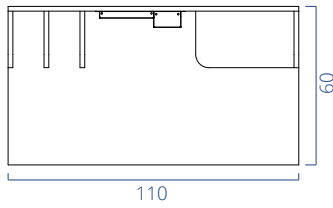

## Amenta Masa (Desk)

A01AT110 Amenta Masa /Desk

Genişlik/Width	Derinlik/Depth	Yükseklik/Height
110 cm	60 cm	74 cm

\*Ölçüler cm cinsinden verilmiştir.  
\*The measurements are given in centimeters.