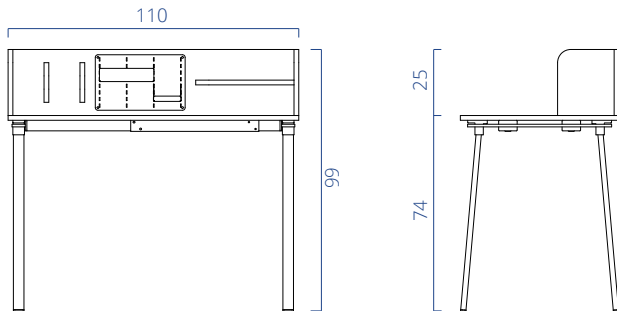

## Amenta Masa (Desk)

A01AT110 Amenta Masa /Desk

Genişlik/Width	Derinlik/Depth	Yükseklik/Height
110 cm	60 cm	74 cm

\*Ölçüler cm cinsinden verilmiştir.  
\*The measurements are given in centimeters.