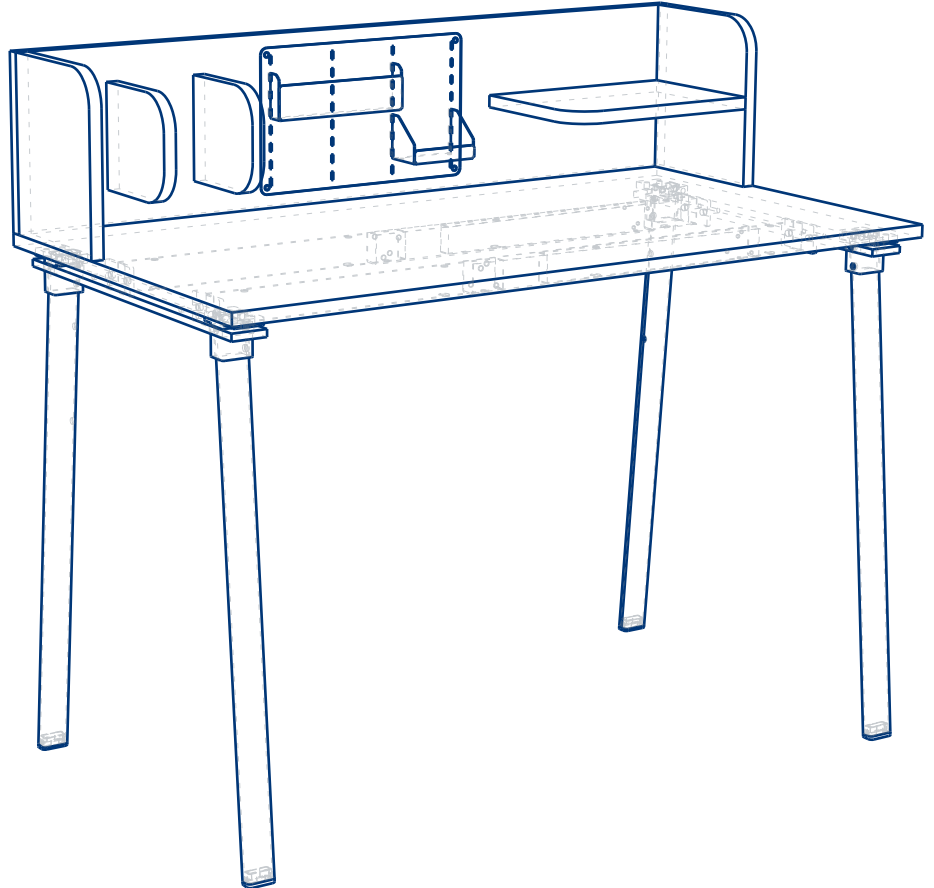

# AMENTA

Ev Masası  
Home Desk

Designed by  
Huseyin Solakoglu

## Amenta Masa/ Desk

### Materyal/Material

Masa tablası ve gövdesi 18 mm MDF üzeri melamin kaplamadır. Farklı renklerde üretilebilmektedir.

The table top and body are made of 18mm MDF with melamine coating. It can be produced in different colors.

## Amenta Masa (Desk)

A01AT110 Amenta Masa /Desk

Genişlik/Width	Derinlik/Depth	Yükseklik/Height
110 cm	60 cm	74 cm

\*Ölçüler cm cinsinden verilmiştir.  
\*The measurements are given in centimeters.