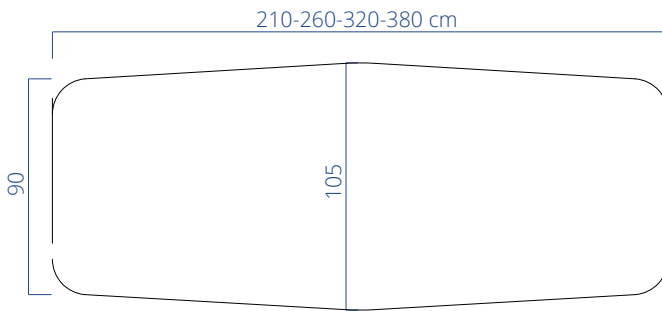

A01DL211 Delos 210 cm Toplantı Masası /Meeting Table

Genişlik/Width	Derinlik/Depth	Yükseklik/Height
210 cm	105 cm	75 cm

A01DL261 Delos 260 cm Toplantı Masası /Meeting Table

Genişlik/Width	Derinlik/Depth	Yükseklik/Height
260 cm	105 cm	75 cm

A01DL321 Delos 320 cm Toplantı Masası /Meeting Table

Genişlik/Width	Derinlik/Depth	Yükseklik/Height
320 cm	105 cm	75 cm

A01DL381 Delos 380 cm Toplantı Masası /Meeting Table

Genişlik/Width	Derinlik/Depth	Yükseklik/Height
380 cm	105 cm	75 cm

Toplantı Masası (Meeting Table)

*Ölçüler cm cinsinden verilmiştir.

*The measurements are given in centimeters.

Renk Kartelası

Ahşap Renkleri

	Beyaz White		Safir Meşe Sapphire Oak
	Siyah Black		Teak
	Antraist Anthracite		Patik
	Gri Grey		Venezia
	Açık Gri Light Grey		Antik Dark Ancient Dark
	Selenit		Rebab
	Stone Gri Stone Grey		Uludağ