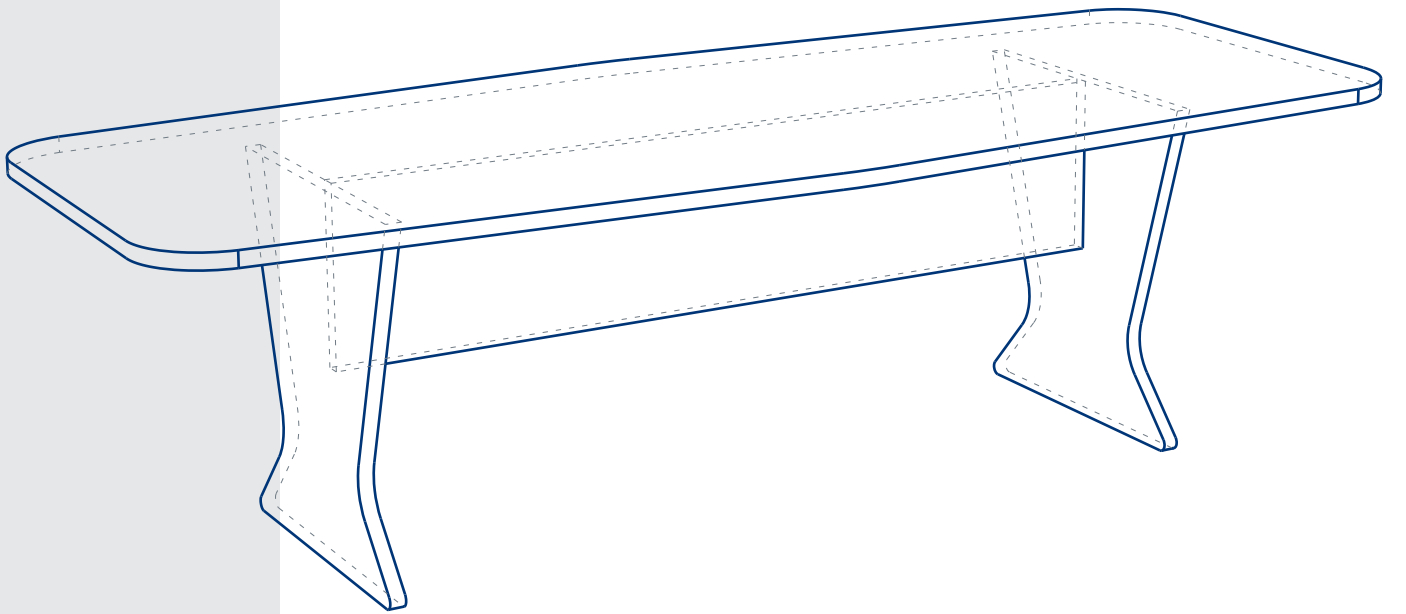

DELOS

Toplantı Masası Meeting Desk

Designed by
Hüseyin Solakoğlu

Delos Toplantı Masası / Meeting Table

Materyal/Material

TABLA / TABLE

Masa tablası ve ayakları 18 mm MDF üzeri melamin kaplamadır. Farklı renklerde üretilebilmektedir.

The table top and legs are made of 18mm MDF with melamine coating. It can be produced in different colors.

AKSESUARLAR / ACCESSORIES

Toplantı masalarında priz kutusu bulunmaktadır.

There is an electrical socket box on the meeting tables.

A01DL211 Delos 210 cm Toplantı Masası /Meeting Table

Genişlik/Width	Derinlik/Depth	Yükseklik/Height
210 cm	105 cm	75 cm

A01DL261 Delos 260 cm Toplantı Masası /Meeting Table

Genişlik/Width	Derinlik/Depth	Yükseklik/Height
260 cm	105 cm	75 cm

A01DL321 Delos 320 cm Toplantı Masası /Meeting Table

Genişlik/Width	Derinlik/Depth	Yükseklik/Height
320 cm	105 cm	75 cm

A01DL381 Delos 380 cm Toplantı Masası /Meeting Table

Genişlik/Width	Derinlik/Depth	Yükseklik/Height
380 cm	105 cm	75 cm