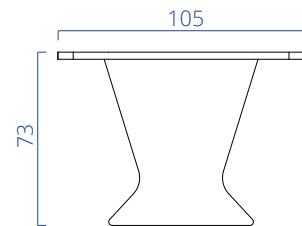

A01DL211 Delos 210 cm Toplantı Masası /Meeting Table

Genişlik/Width	Derinlik/Depth	Yükseklik/Height
210 cm	105 cm	75 cm

A01DL261 Delos 260 cm Toplantı Masası /Meeting Table

Genişlik/Width	Derinlik/Depth	Yükseklik/Height
260 cm	105 cm	75 cm

A01DL321 Delos 320 cm Toplantı Masası /Meeting Table

Genişlik/Width	Derinlik/Depth	Yükseklik/Height
320 cm	105 cm	75 cm

A01DL381 Delos 380 cm Toplantı Masası /Meeting Table

Genişlik/Width	Derinlik/Depth	Yükseklik/Height
380 cm	105 cm	75 cm

Toplantı Masası (Meeting Table)

*Ölçüler cm cinsinden verilmiştir.

*The measurements are given in centimeters.

Renk Kartelası

Ahşap Renkleri

	Beyaz White		Safir Meşe Sapphire Oak
	Siyah Black		Teak
	Antraist Anthracite		Patik
	Gri Grey		Venezia
	Açık Gri Light Grey		Antik Dark Ancient Dark
	Selenit		Rebab
	Stone Gri Stone Grey		Uludağ