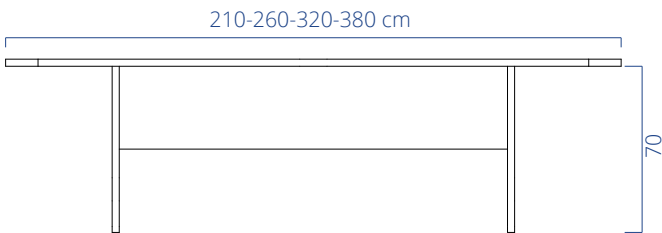

A01DL211 Delos 210 cm Toplantı Masası /Meeting Table

Genişlik/Width	Derinlik/Depth	Yükseklik/Height
210 cm	105 cm	75 cm

A01DL261 Delos 260 cm Toplantı Masası /Meeting Table

Genişlik/Width	Derinlik/Depth	Yükseklik/Height
260 cm	105 cm	75 cm

A01DL321 Delos 320 cm Toplantı Masası /Meeting Table

Genişlik/Width	Derinlik/Depth	Yükseklik/Height
320 cm	105 cm	75 cm

A01DL381 Delos 380 cm Toplantı Masası /Meeting Table

Genişlik/Width	Derinlik/Depth	Yükseklik/Height
380 cm	105 cm	75 cm

Toplantı Masası (Meeting Table)

*Ölçüler cm cinsinden verilmiştir.

*The measurements are given in centimeters.

Renk Kartelası

Ahşap Renkleri

	Beyaz White		Safir Meşe Sapphire Oak
	Siyah Black		Teak
	Antraist Anthracite		Patik
	Gri Grey		Venezia
	Açık Gri Light Grey		Antik Dark Ancient Dark
	Selenit		Rebab
	Stone Gri Stone Grey		Uludağ